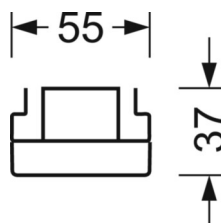

Механика

цвет корпуса	белый стандартный для электротехники RAL 9016
размеры (LxWxH/DxH)	1531mm x 55mm x 37mm
вес (нетто)	2kg
Вид монтажа	сборка трековых систем, световая структура

DEEP-LINK

<https://www.regiolux.de/ru/article/19477004110>

Ссылка	LED 10000lm 830
ηLB	100 %
Φ ↓/↑	90 % / 10 %
UGR поп./вдоль	27.0 / 26.4

размеры

L	1531 mm	Длина
B	55 mm	Ширина
H	37 mm	Высота