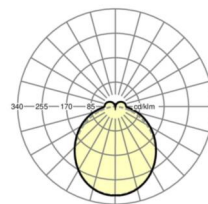

Оптика

Оснастка	LED, цветопередача/оттенок света CRI ≥ 80 / 3000K
Допуск для координаты цветности (MacAdam)	3SDCM
Номинальный световой поток	8876lm
Срок службы LED	50000h L80/B10 (Tq 25°C)
светоотдача светильников	127lm/W
Угол излучения	115° (C0) / 110° (C90)
UGR поп./вдоль	27.0 / 26.4

Механика

цвет корпуса	белый стандартный для электротехники RAL 9016
размеры (LxWxH/DxH)	1531mm x 55mm x 37mm
вес (нетто)	2kg
Вид монтажа	сборка трековых систем, световая структура

DEEP-LINK

<https://www.regiolux.de/ru/article/19477004110>

Ссылка	LED 10000lm 830
ηLB	100 %
Φ ↓/↑	90 % / 10 %
UGR поп./вдоль	27.0 / 26.4

размеры

L	1531 mm	Длина
B	55 mm	Ширина
H	37 mm	Высота