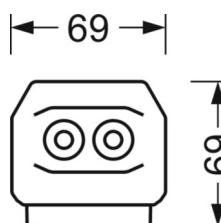

Механика

цвет корпуса	белый стандартный для электротехники RAL 9016
размеры (LxWxH/DxH)	1531mm x 55mm x 37mm
вес (нетто)	2kg
Вид монтажа	сборка трековых систем, световая структура

DEEP-LINK

<https://www.regiolux.de/ru/article/19477004110>

Ссылка	LED 10000lm 830
ηLB	100 %
Φ ↓/↑	90 % / 10 %
UGR поп./вдоль	27.0 / 26.4

размеры

L	1531 mm	Длина
B	55 mm	Ширина
H	37 mm	Высота